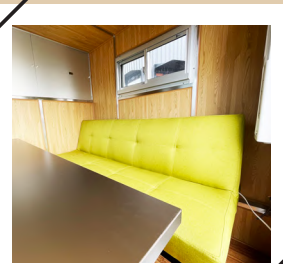

01

オフィスごと移動して 時間の節約

仮事務所を毎回設置するより、移動できる事務所なら何度も長く使えておすすめ!

例えば、上部に **太陽光パネル** を搭載すれば

外部から電源供給の必要なし!

普段はオフィスカー、
緊急時は災害用にも
使える!

使い方
自由自在

outside

inside

こんな使い方も!

02

すばやく開業!!
場所をとられないから
はじめやすい!

サロンに

03

休日をもっと充実!
何にでも使えるマルチカー
を趣味で贅沢に使おう!!

趣味に

04

DIYもできるから、
"自分だけの"に特化
している!

キャンプに

さあ、
「軽キャン」しよう!