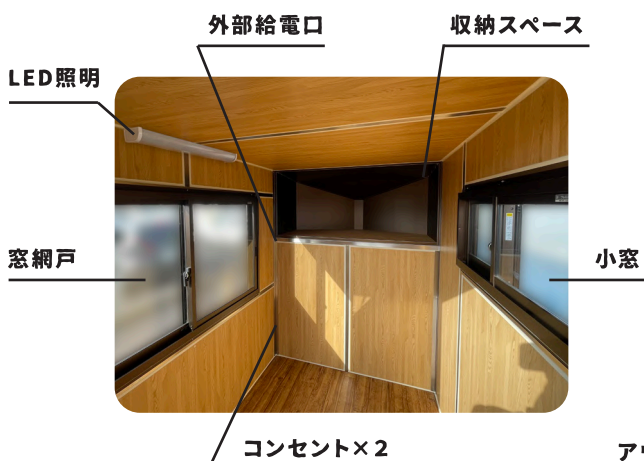

車検時hacoboをご利用にならない場合に、当社倉庫にて
お預かりします。
その他の場合は有料となります。(1ヶ月3000円～)

自社工場併設のケアーアイ工業だから
できるサポートで開業等を応援します!

ビジネスに、
プライベートに、
どこへでも空間運ぼう。

充実の標準装備

使用用途の幅が広いマルチカータイプ。
外装のカスタムに加え、家具や装備を持ち込めば、
あっというまに自分だけの空間が手に入ります。

※1：標準装備は換気扇です。写真は換気扇の代わりにエアコンを搭載しています。(エアコンはオプションにて対応可能)
※基本仕様の外装カラーはシルバーです。(写真のブラウンはオプションにて選択可能)