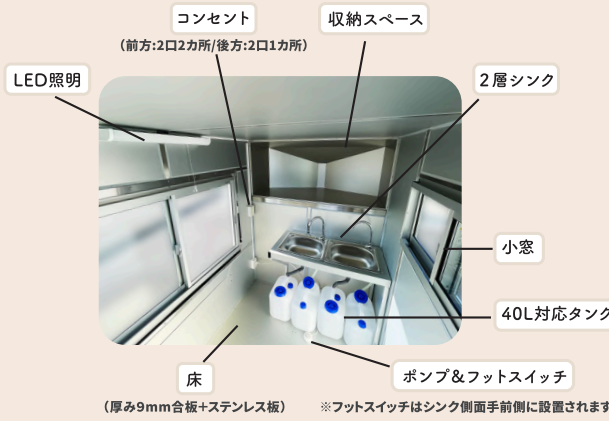

充実の標準装備

導入事例

CASE base_軽トラック

01

before

標準仕様hacobo ベース車両
120万円~ + 80万円~
※上部掲載

標準仕様参考価格

200
万円~

after!

カスタムex.

【デザイン】
外壁カラー:シルバー
内壁カラー:マットシルバー
カッティングシート

【製作オプション】
・外部カウンター
・昇降ステップ
・サイドスカート